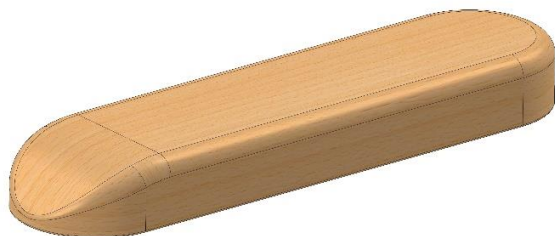

Područka frézovaná

Područka MKS

Područka Tunis

HOKO-VH

Sedačka typ C 500

Číslo sedačky

Středová šatůže s držákem nápoje a područkou

Číslo řady fosforeskující