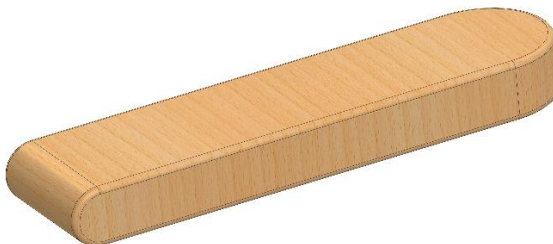

Područka frézovaná

Područka MKS

Područka Tunis

HOKO-VH

Sedačka typ C 500

Číslo sedačky

Středová šatůže s držákem nápoje a područkou

Číslo řady fosforeskující